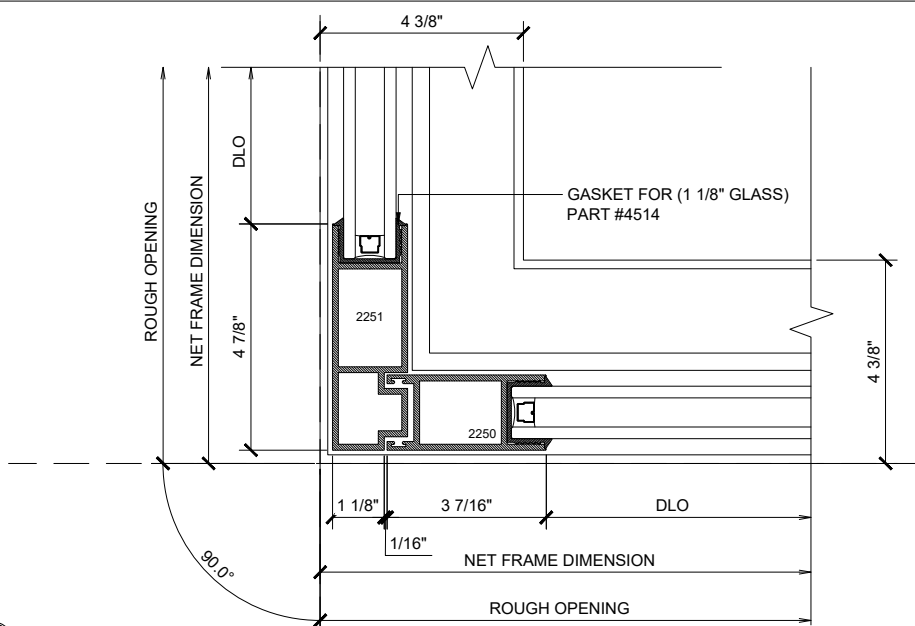

④ SILL (@SLIDER)

MAX SLIDING DOORS (OXXO) SCALE: 6"=1'-0"

Ⓐ OPTIONAL INFILLS

MAX SLIDING DOORS (OXXO) SCALE: 6"=1'-0"

5 HEAD (@FIXED)

MAX SLIDING DOORS (OXXO) SCALE: 6"=1'-0"

6 SILL (@FIXED)

MAX SLIDING DOORS (OXXO) SCALE: 6"=1'-0"

① JAMB

MAX SLIDING DOORS (OXXO) SCALE: 6"=1'-0"

② VERTICAL

MAX SLIDING DOORS (OXXO) SCALE: 6"=1'-0"

③ VERTICAL

MAX SLIDING DOORS (OXXO) SCALE: 6"=1'-0"

④ 90° CORNER DETAIL

MAX SLIDING DOORS (OXXO) SCALE: 6"=1'-0"

⑤ 90° CORNER DETAIL

MAX SLIDING DOORS (OXXO) SCALE: 6"=1'-0"

⑥ VERTICAL

MAX SLIDING DOORS (OXXO) SCALE: 6"=1'-0"