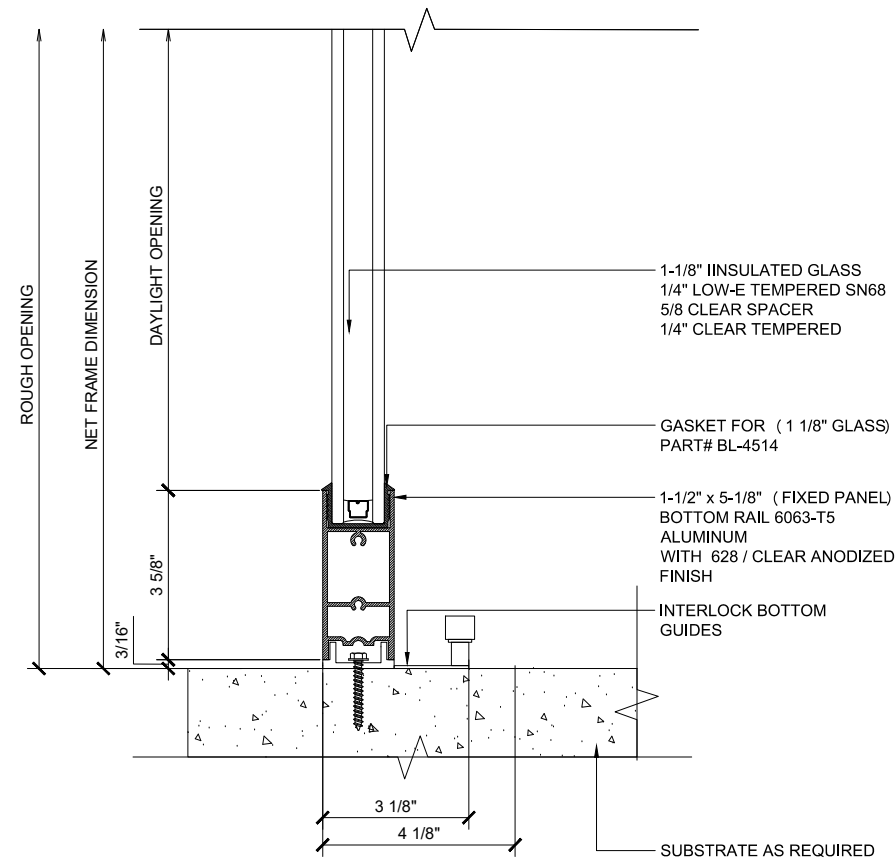

④ SILL (@SLIDER)

MAX SLIDING DOORS (OXXO) SCALE: 6"=1'-0"

Ⓐ OPTIONAL INFILLS

MAX SLIDING DOORS (OXXO) SCALE: 6"=1'-0"

5 HEAD (@FIXED)

MAX SLIDING DOORS (OXXO) SCALE: 6"=1'-0"

6 SILL (@FIXED)

MAX SLIDING DOORS (OXXO) SCALE: 6"=1'-0"

① JAMB

MAX SLIDING DOORS (OXXO) SCALE: 6"=1'-0"

② VERTICAL

MAX SLIDING DOORS (OXXO) SCALE: 6"=1'-0"

③ VERTICAL

MAX SLIDING DOORS (OXXO) SCALE: 6"=1'-0"

④ 90° CORNER DETAIL

MAX SLIDING DOORS (OXXO) SCALE: 6"=1'-0"

⑤ 90° CORNER DETAIL

MAX SLIDING DOORS (OXXO) SCALE: 6"=1'-0"

⑥ VERTICAL

MAX SLIDING DOORS (OXXO) SCALE: 6"=1'-0"