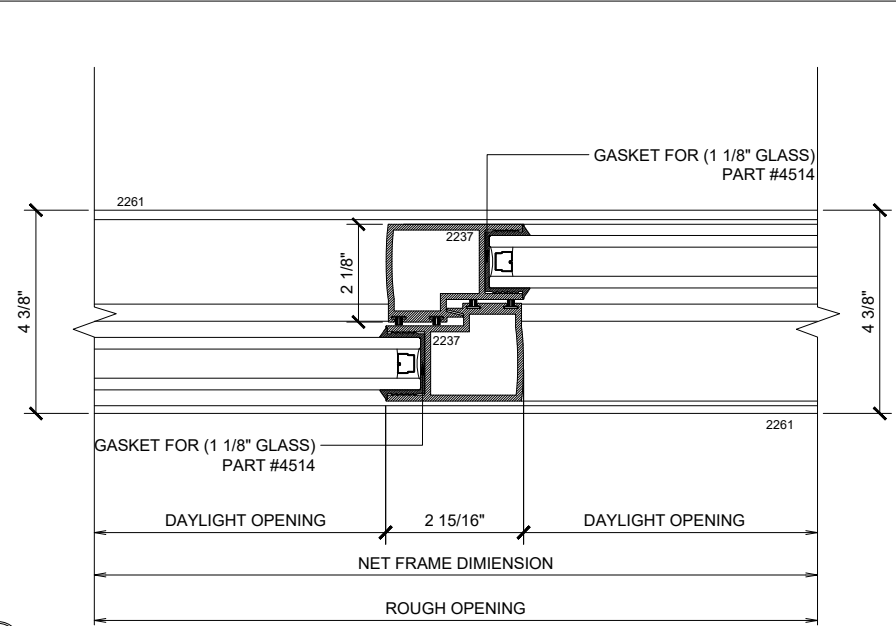

① JAMB

MAX SLIDING DOORS (OXXO) SCALE: 6"=1'-0"

② VERTICAL

MAX SLIDING DOORS (OXXO) SCALE: 6"=1'-0"

③ VERTICAL

MAX SLIDING DOORS (OXXO) SCALE: 6"=1'-0"

④ 90° CORNER DETAIL

MAX SLIDING DOORS (OXXO) SCALE: 6"=1'-0"

⑤ 90° CORNER DETAIL

MAX SLIDING DOORS (OXXO) SCALE: 6"=1'-0"

⑥ VERTICAL

MAX SLIDING DOORS (OXXO) SCALE: 6"=1'-0"