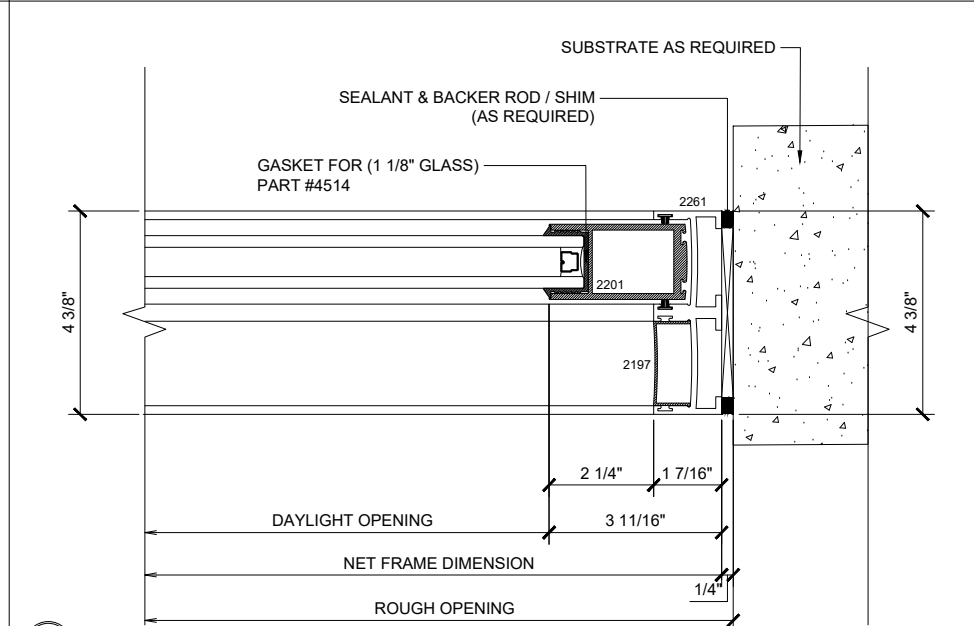

① JAMB

MAX SLIDING DOORS (OXXO) SCALE: 6"=1'-0"

② VERTICAL

MAX SLIDING DOORS (OXXO) SCALE: 6"=1'-0"

③ VERTICAL

MAX SLIDING DOORS (OXXO) SCALE: 6"=1'-0"

④ 90° CORNER DETAIL

MAX SLIDING DOORS (OXXO) SCALE: 6"=1'-0"

⑤ 90° CORNER DETAIL

MAX SLIDING DOORS (OXXO) SCALE: 6"=1'-0"

⑥ VERTICAL

MAX SLIDING DOORS (OXXO) SCALE: 6"=1'-0"