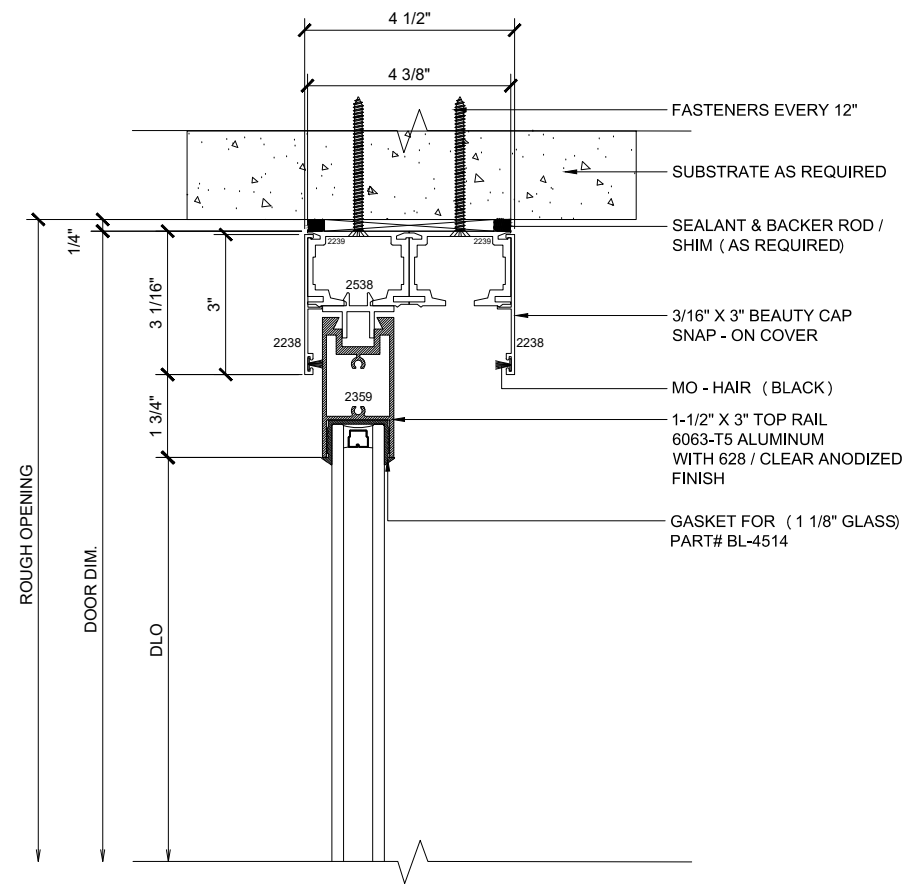

MAX SLIDING DOORS (OXXO) SCALE: 6"=1'-0"

Std. 1-1/8 I.G. Glazing Gasket  
Part# BL-4514

Std. 1/2" Glazing Gasket  
Part# BL-4466

Std. 1/4" Glazing Gasket  
Part# BL-4533

② SILL (@ SLIDER)

MAX SLIDING DOORS (OXXO) SCALE: 6"=1'-0"

④ SILL (@SLIDER)

MAX SLIDING DOORS (OXXO) SCALE: 6"=1'-0"

Ⓐ OPTIONAL INFILLS

MAX SLIDING DOORS (OXXO) SCALE: 6"=1'-0"

5 HEAD (@FIXED)

MAX SLIDING DOORS (OXXO) SCALE: 6"=1'-0"

6 SILL (@FIXED)

MAX SLIDING DOORS (OXXO) SCALE: 6"=1'-0"

① JAMB

MAX SLIDING DOORS (OXXO) SCALE: 6"=1'-0"

② VERTICAL

MAX SLIDING DOORS (OXXO) SCALE: 6"=1'-0"

③ VERTICAL

MAX SLIDING DOORS (OXXO) SCALE: 6"=1'-0"

④ 90° CORNER DETAIL

MAX SLIDING DOORS (OXXO) SCALE: 6"=1'-0"

⑤ 90° CORNER DETAIL

MAX SLIDING DOORS (OXXO) SCALE: 6"=1'-0"

⑥ VERTICAL

MAX SLIDING DOORS (OXXO) SCALE: 6"=1'-0"