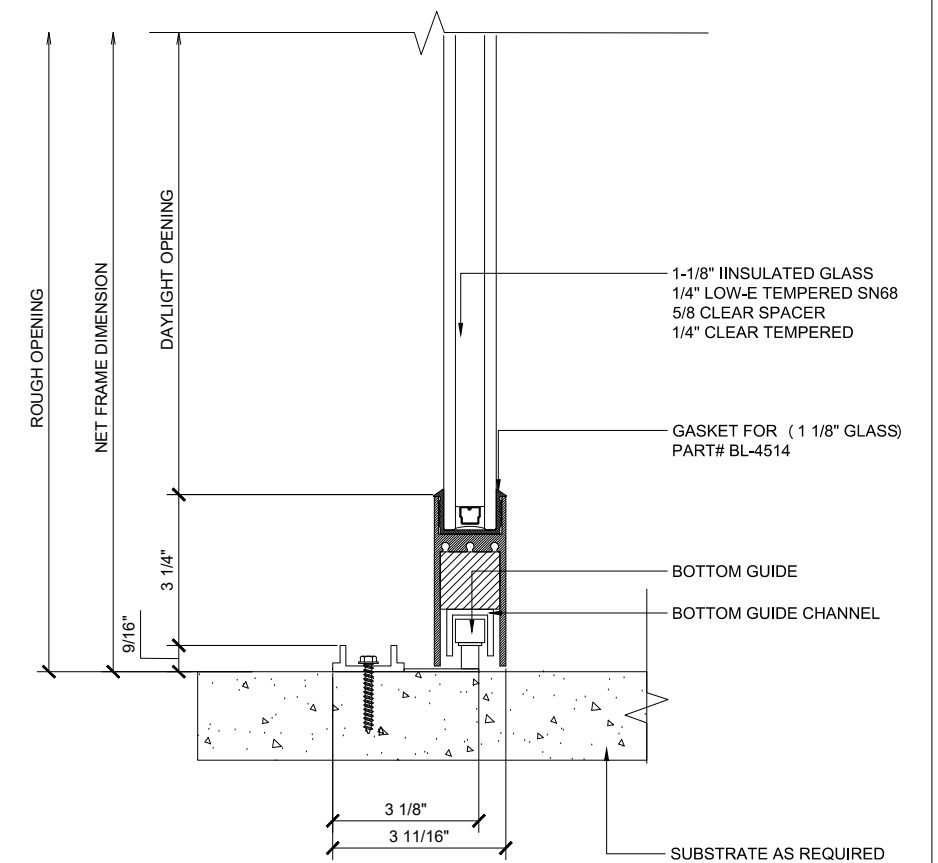

MAX SLIDING DOORS (OXXO) SCALE: 6"=1'-0"

Std. 1-1/8 I.G. Glazing Gasket  
Part# BL-4514

Std. 1/2" Glazing Gasket  
Part# BL-4466

Std. 1/4" Glazing Gasket  
Part# BL-4533

② SILL (@ SLIDER)

MAX SLIDING DOORS (OXXO) SCALE: 6"=1'-0"

④ SILL (@SLIDER)

MAX SLIDING DOORS (OXXO) SCALE: 6"=1'-0"

Ⓐ OPTIONAL INFILLS

MAX SLIDING DOORS (OXXO) SCALE: 6"=1'-0"

5 HEAD (@FIXED)

MAX SLIDING DOORS (OXXO) SCALE: 6"=1'-0"

6 SILL (@FIXED)

MAX SLIDING DOORS (OXXO) SCALE: 6"=1'-0"

① JAMB

MAX SLIDING DOORS (OXXO) SCALE: 6"=1'-0"

② VERTICAL

MAX SLIDING DOORS (OXXO) SCALE: 6"=1'-0"

③ VERTICAL

MAX SLIDING DOORS (OXXO) SCALE: 6"=1'-0"

④ 90° CORNER DETAIL

MAX SLIDING DOORS (OXXO) SCALE: 6"=1'-0"

⑤ 90° CORNER DETAIL

MAX SLIDING DOORS (OXXO) SCALE: 6"=1'-0"

⑥ VERTICAL

MAX SLIDING DOORS (OXXO) SCALE: 6"=1'-0"