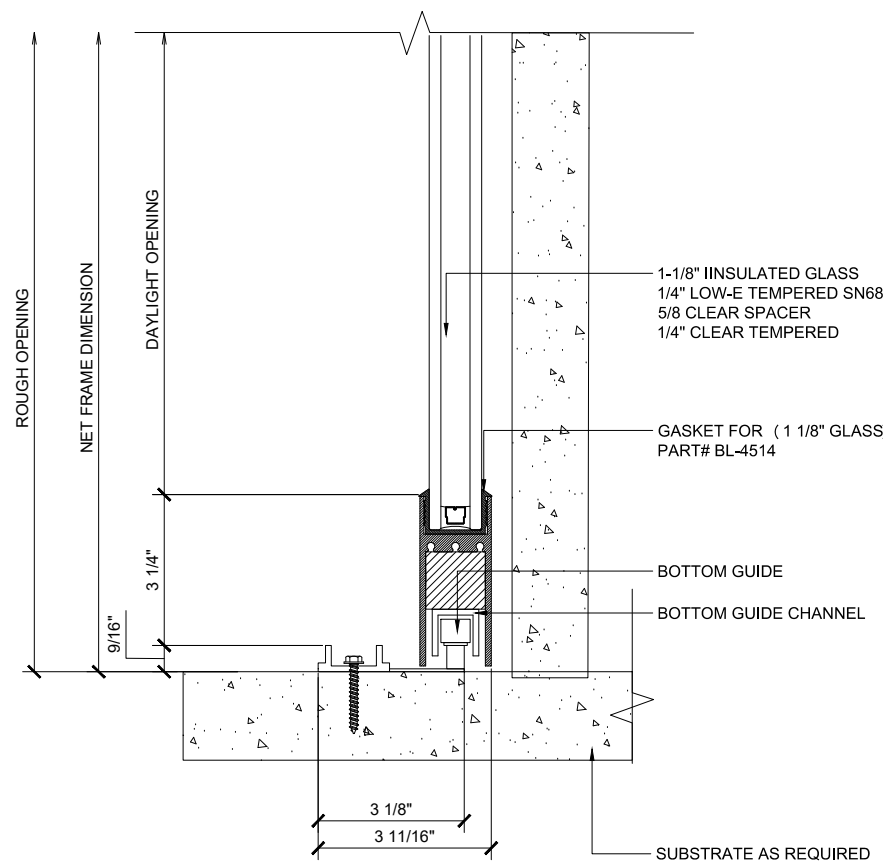

MAX SLIDING DOORS (OXXO) SCALE: 6"=1'-0"

Std. 1-1/8 I.G. Glazing Gasket  
Part# BL-4514

Std. 1/2" Glazing Gasket  
Part# BL-4466

Std. 1/4" Glazing Gasket  
Part# BL-4533

② SILL (@ SLIDER)

MAX SLIDING DOORS (OXXO) SCALE: 6"=1'-0"

④ SILL (@SLIDER)

MAX SLIDING DOORS (OXXO) SCALE: 6"=1'-0"

Ⓐ OPTIONAL INFILLS

MAX SLIDING DOORS (OXXO) SCALE: 6"=1'-0"

5 HEAD (@FIXED)

MAX SLIDING DOORS (OXXO) SCALE: 6"=1'-0"

6 SILL (@FIXED)

MAX SLIDING DOORS (OXXO) SCALE: 6"=1'-0"

① JAMB

MAX SLIDING DOORS (OXXO) SCALE: 6"=1'-0"

② VERTICAL

MAX SLIDING DOORS (OXXO) SCALE: 6"=1'-0"

③ VERTICAL

MAX SLIDING DOORS (OXXO) SCALE: 6"=1'-0"

④ 90° CORNER DETAIL

MAX SLIDING DOORS (OXXO) SCALE: 6"=1'-0"

⑤ 90° CORNER DETAIL

MAX SLIDING DOORS (OXXO) SCALE: 6"=1'-0"

⑥ VERTICAL

MAX SLIDING DOORS (OXXO) SCALE: 6"=1'-0"