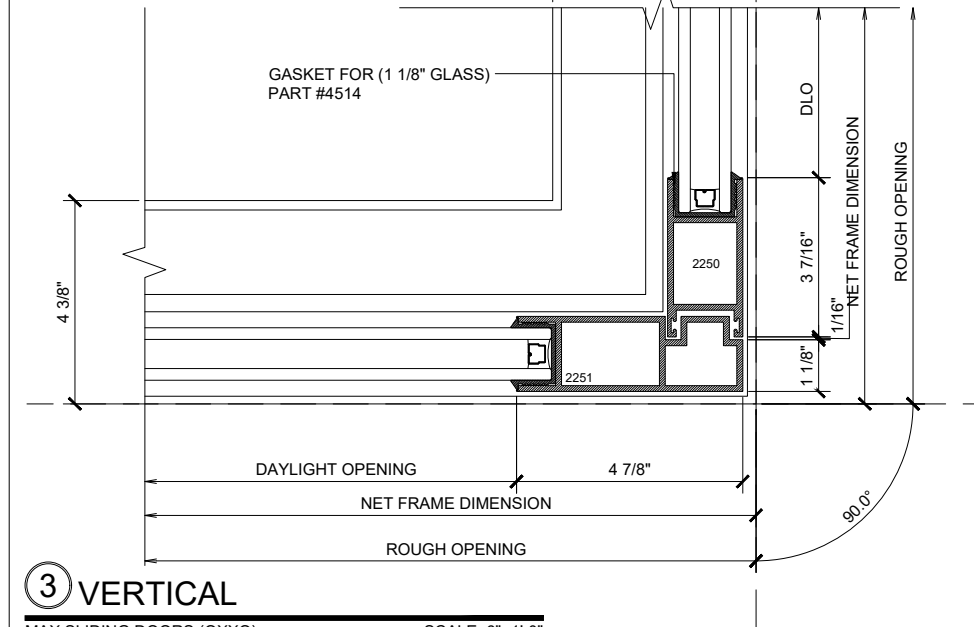

MAX SLIDING DOORS (OXXO) SCALE: 6"=1'-0"

Std. 1-1/8 I.G. Glazing Gasket  
Part# BL-4514

Std. 1/2" Glazing Gasket  
Part# BL-4466

Std. 1/4" Glazing Gasket  
Part# BL-4533

② SILL (@ SLIDER)

MAX SLIDING DOORS (OXXO) SCALE: 6"=1'-0"

④ SILL (@SLIDER)

MAX SLIDING DOORS (OXXO) SCALE: 6"=1'-0"

Ⓐ OPTIONAL INFILLS

MAX SLIDING DOORS (OXXO) SCALE: 6"=1'-0"

5 HEAD (@FIXED)

MAX SLIDING DOORS (OXXO) SCALE: 6"=1'-0"

6 SILL (@FIXED)

MAX SLIDING DOORS (OXXO) SCALE: 6"=1'-0"

① JAMB

MAX SLIDING DOORS (OXXO) SCALE: 6"=1'-0"

② VERTICAL

MAX SLIDING DOORS (OXXO) SCALE: 6"=1'-0"

③ VERTICAL

MAX SLIDING DOORS (OXXO) SCALE: 6"=1'-0"

④ 90° CORNER DETAIL

MAX SLIDING DOORS (OXXO) SCALE: 6"=1'-0"

⑤ 90° CORNER DETAIL

MAX SLIDING DOORS (OXXO) SCALE: 6"=1'-0"

⑥ VERTICAL

MAX SLIDING DOORS (OXXO) SCALE: 6"=1'-0"