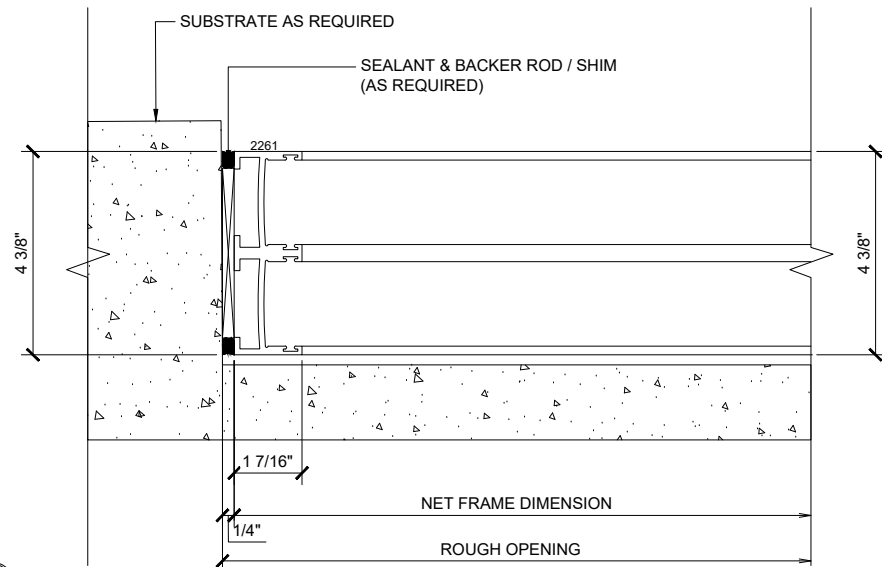

① JAMB

MAX SLIDING DOORS (OXXO) SCALE: 6"=1'-0"

② VERTICAL

MAX SLIDING DOORS (OXXO) SCALE: 6"=1'-0"

③ VERTICAL

MAX SLIDING DOORS (OXXO) SCALE: 6"=1'-0"

④ 90° CORNER DETAIL

MAX SLIDING DOORS (OXXO) SCALE: 6"=1'-0"