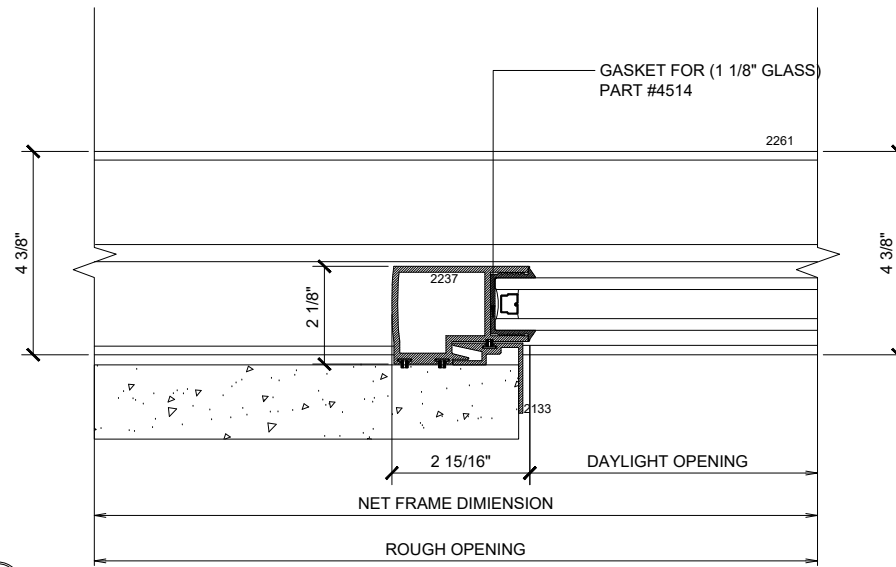

MAX SLIDING DOORS (OXXO) SCALE: 6"=1'-0"

Std. 1-1/8 I.G. Glazing Gasket  
Part# BL-4514

Std. 1/2" Glazing Gasket  
Part# BL-4466

Std. 1/4" Glazing Gasket  
Part# BL-4533

② SILL (@ SLIDER)

MAX SLIDING DOORS (OXXO) SCALE: 6"=1'-0"

④ SILL (@SLIDER)

MAX SLIDING DOORS (OXXO) SCALE: 6"=1'-0"

Ⓐ OPTIONAL INFILLS

MAX SLIDING DOORS (OXXO) SCALE: 6"=1'-0"

5 HEAD (@FIXED)

MAX SLIDING DOORS (OXXO) SCALE: 6"=1'-0"

6 SILL (@FIXED)

MAX SLIDING DOORS (OXXO) SCALE: 6"=1'-0"

① JAMB

MAX SLIDING DOORS (OXXO) SCALE: 6"=1'-0"

② VERTICAL

MAX SLIDING DOORS (OXXO) SCALE: 6"=1'-0"

③ VERTICAL

MAX SLIDING DOORS (OXXO) SCALE: 6"=1'-0"

④ 90° CORNER DETAIL

MAX SLIDING DOORS (OXXO) SCALE: 6"=1'-0"

⑤ 90° CORNER DETAIL

MAX SLIDING DOORS (OXXO) SCALE: 6"=1'-0"

⑥ VERTICAL

MAX SLIDING DOORS (OXXO) SCALE: 6"=1'-0"